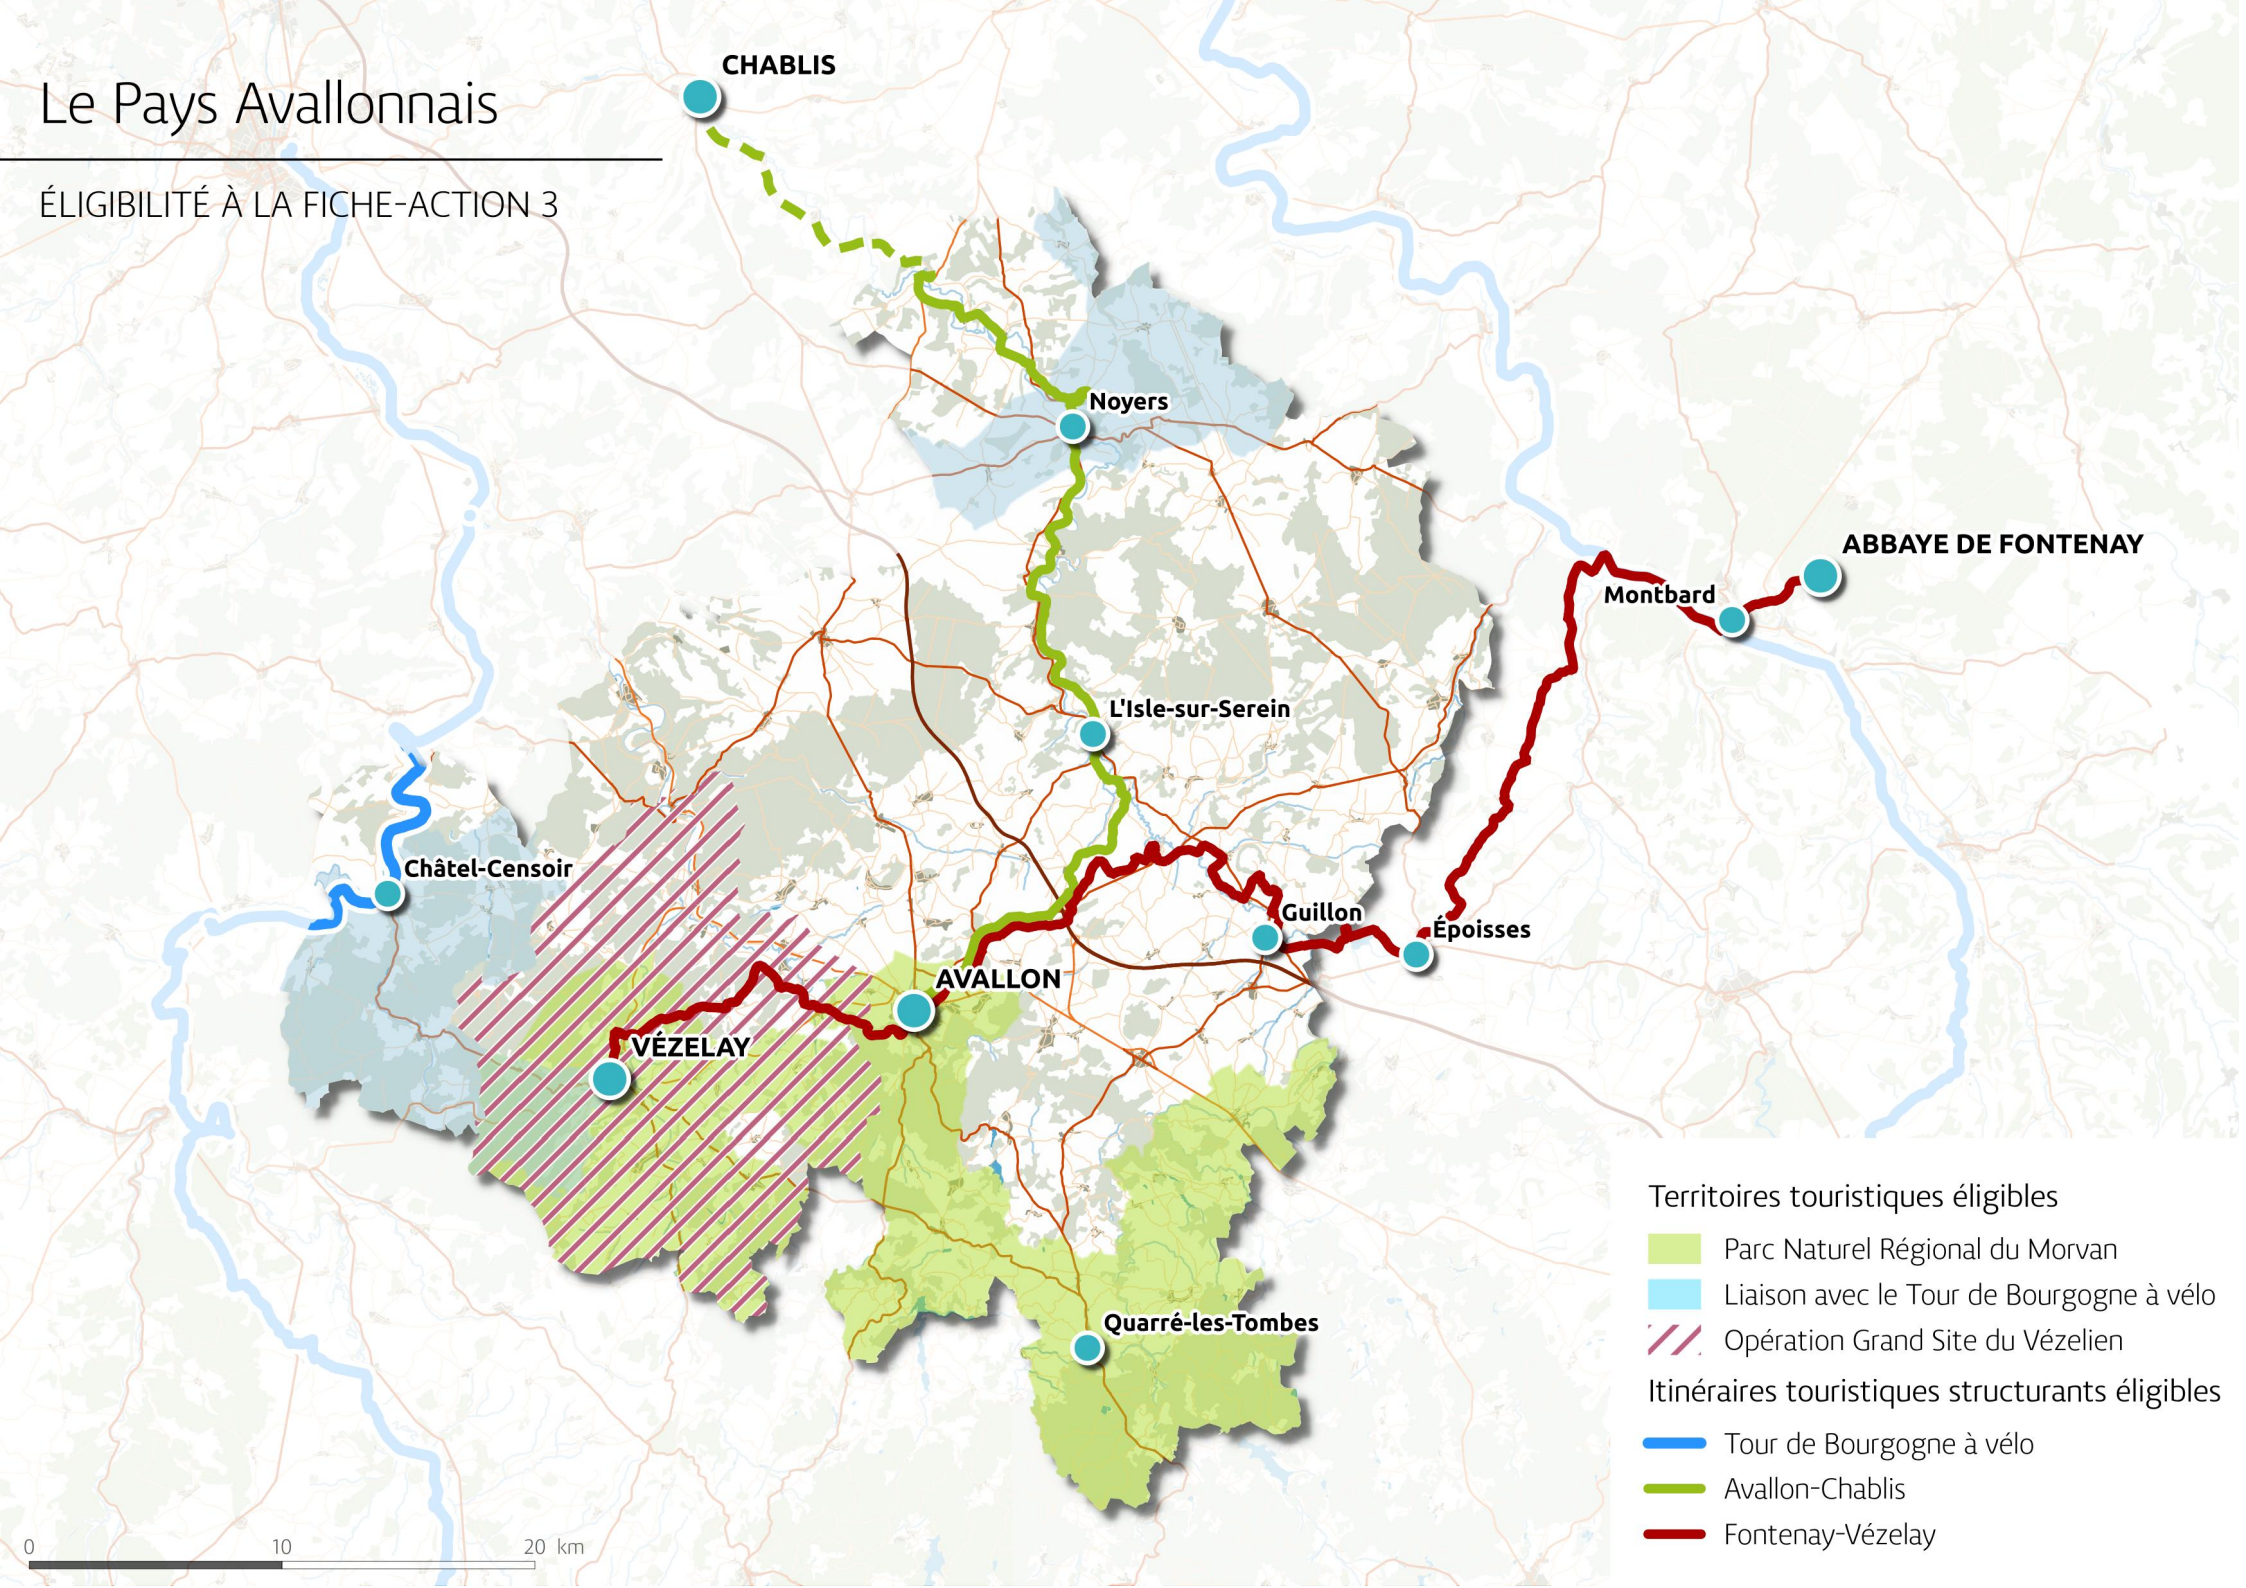

# Le Pays Avallonnais

ÉLIGIBILITÉ À LA FICHE-ACTION 3

## Territoires touristiques éligibles

-  Parc Naturel Régional du Morvan
-  Liaison avec le Tour de Bourgogne à vélo
-  Opération Grand Site du Vézélien

## Itinéraires touristiques structurants éligibles

-  Tour de Bourgogne à vélo
-  Avallon-Chablis
-  Fontenay-Vézelay

0 10 20 km